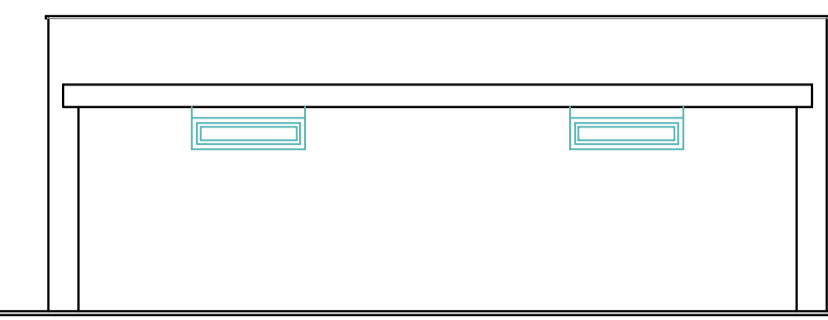

zuidgevel bestaand

oostgevel bestaand

zuidgevel gewijzigd

oostgevel gewijzigd

plattegrond bestaand

plattegrond gewijzigd

Plattegronden		
Opdrachtgever : C.V.V.O	Schaal : 1:100	Gekleemd : A.T.
Omschrijving : uitbouw kantine	Datum : 10 mei 2011	
Adres : Strooweg te Lemmer	Gewijzigd : 24 mei 2011	
Straatweg 22 8531 HE LEMMER Tel. : 0514-561464 Fax: 0514-563515 Email: ahvisser@home.nl		
		
DEZE TEKENING BLIJFT ONS EIGENDOM EN MAG ZONDER ONZE SCHRIFTELIJKE TOESTEMMING NOCH VERMEKVULDIGD NOCH AAN DERDEN TER INZAGE GEGEVEN WORDEN		