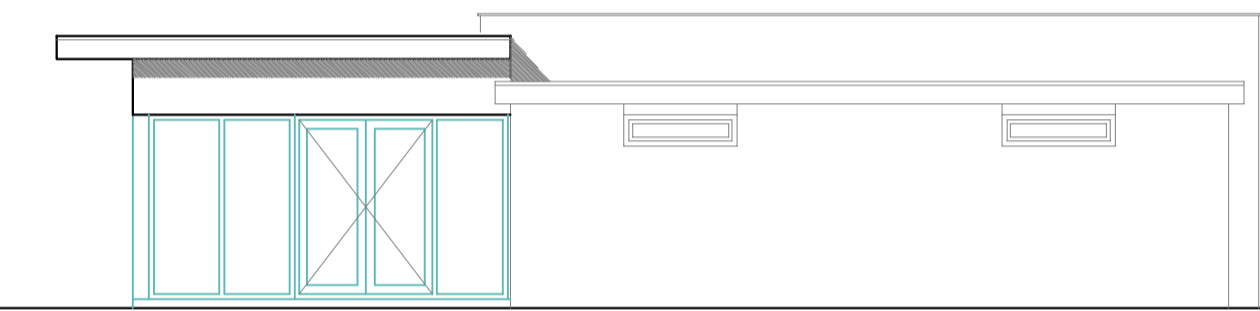

zuidgevel bestaand

oostgevel bestaand

zuidgevel gewijzigd

oostgevel gewijzigd

plattegrond bestaand

plattegrond gewijzigd

Plattegronden		
Opdrachtgever : C.V.V.O	Schaal : 1:100	Gekleemd : A.T.
Omschrijving : uitbouw kantine	Datum : 10 mei 2011	
Adres : Strooweg te Lemmer	Gewijzigd : 24 mei 2011	
Straatweg 22 8531 HE LEMMER Tel. : 0514-561464 Fax: 0514-563515 Email: ahvisser@home.nl		
		
DEZE TEKENING BLIJFT ONS EIGENDOM EN MAG ZONDER ONZE SCHRIFTELIJKE TOESTEMMING NOCH VERMEKVULDIGD NOCH AAN DERDEN TER INZAGE GEGEVEN WORDEN		