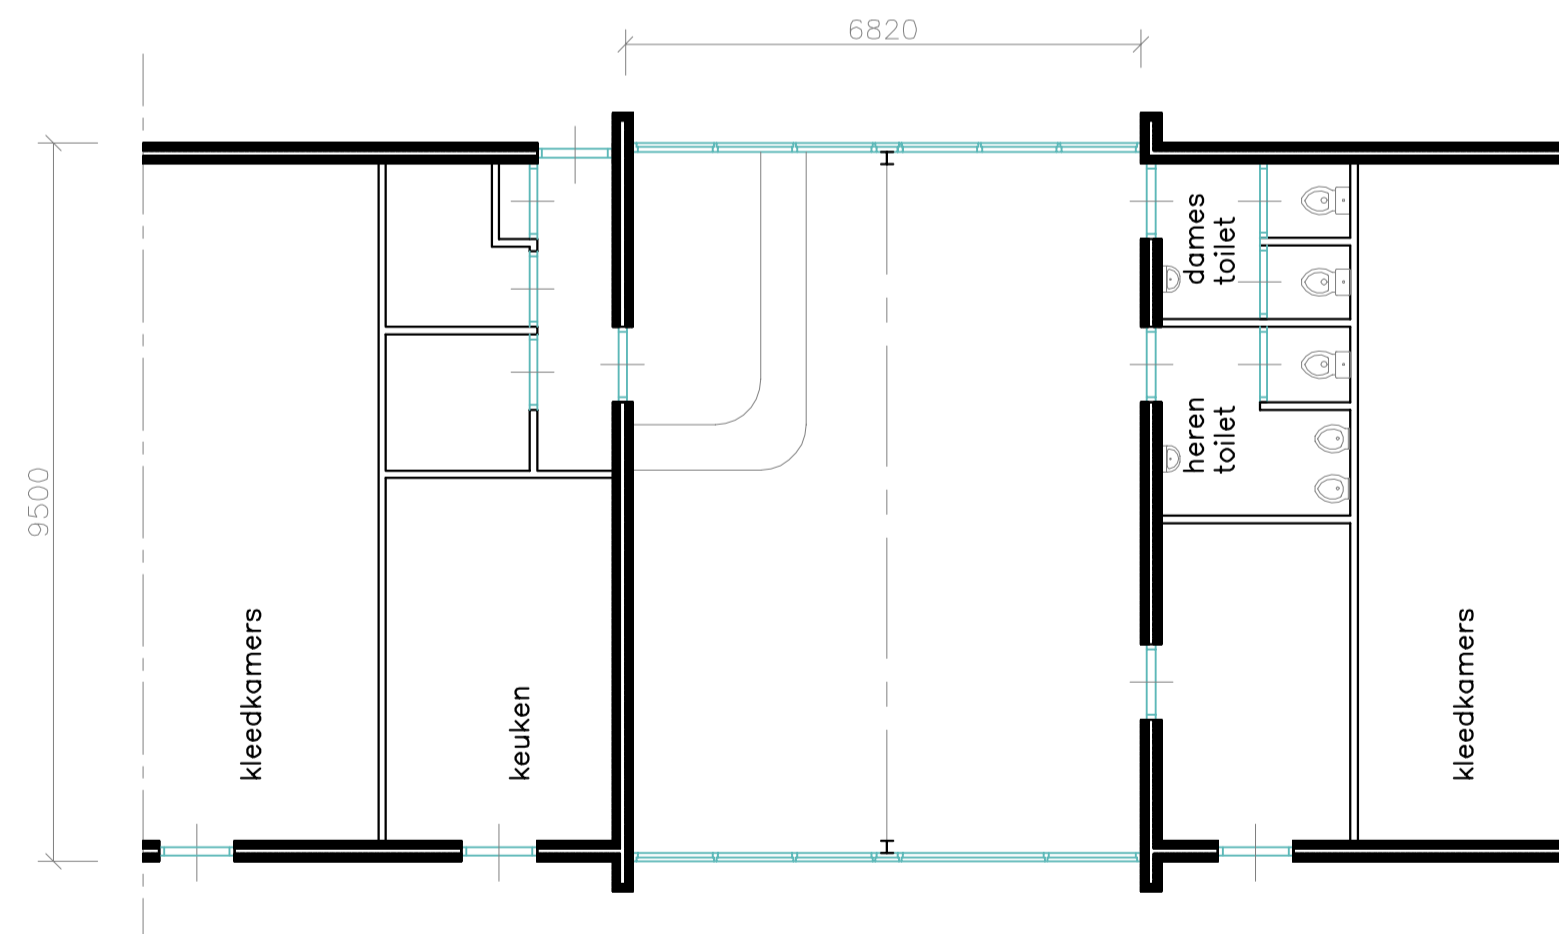

zuidgevel bestaand

oostgevel bestaand

zuidgevel gewijzigd

oostgevel gewijzigd

plattegrond bestaand

plattegrond gewijzigd

Plattegronden		
Opdrachtgever : C.V.V.O	Schaal : 1:100	Gekleemd : A.T.
Omschrijving : uitbouw kantine	Datum : 10 mei 2011	
Adres : Strooweg te Lemmer	Gewijzigd : 24 mei 2011	
Straatweg 22 8531 HE LEMMER Tel. : 0514-561464 Fax: 0514-563515 Email: ahvisser@home.nl		
		
DEZE TEKENING BLIJFT ONS EIGENDOM EN MAG ZONDER ONZE SCHRIFTELIJKE TOESTEMMING NOCH VERMEKVULDIGD NOCH AAN DERDEN TER INZAGE GEGEVEN WORDEN		