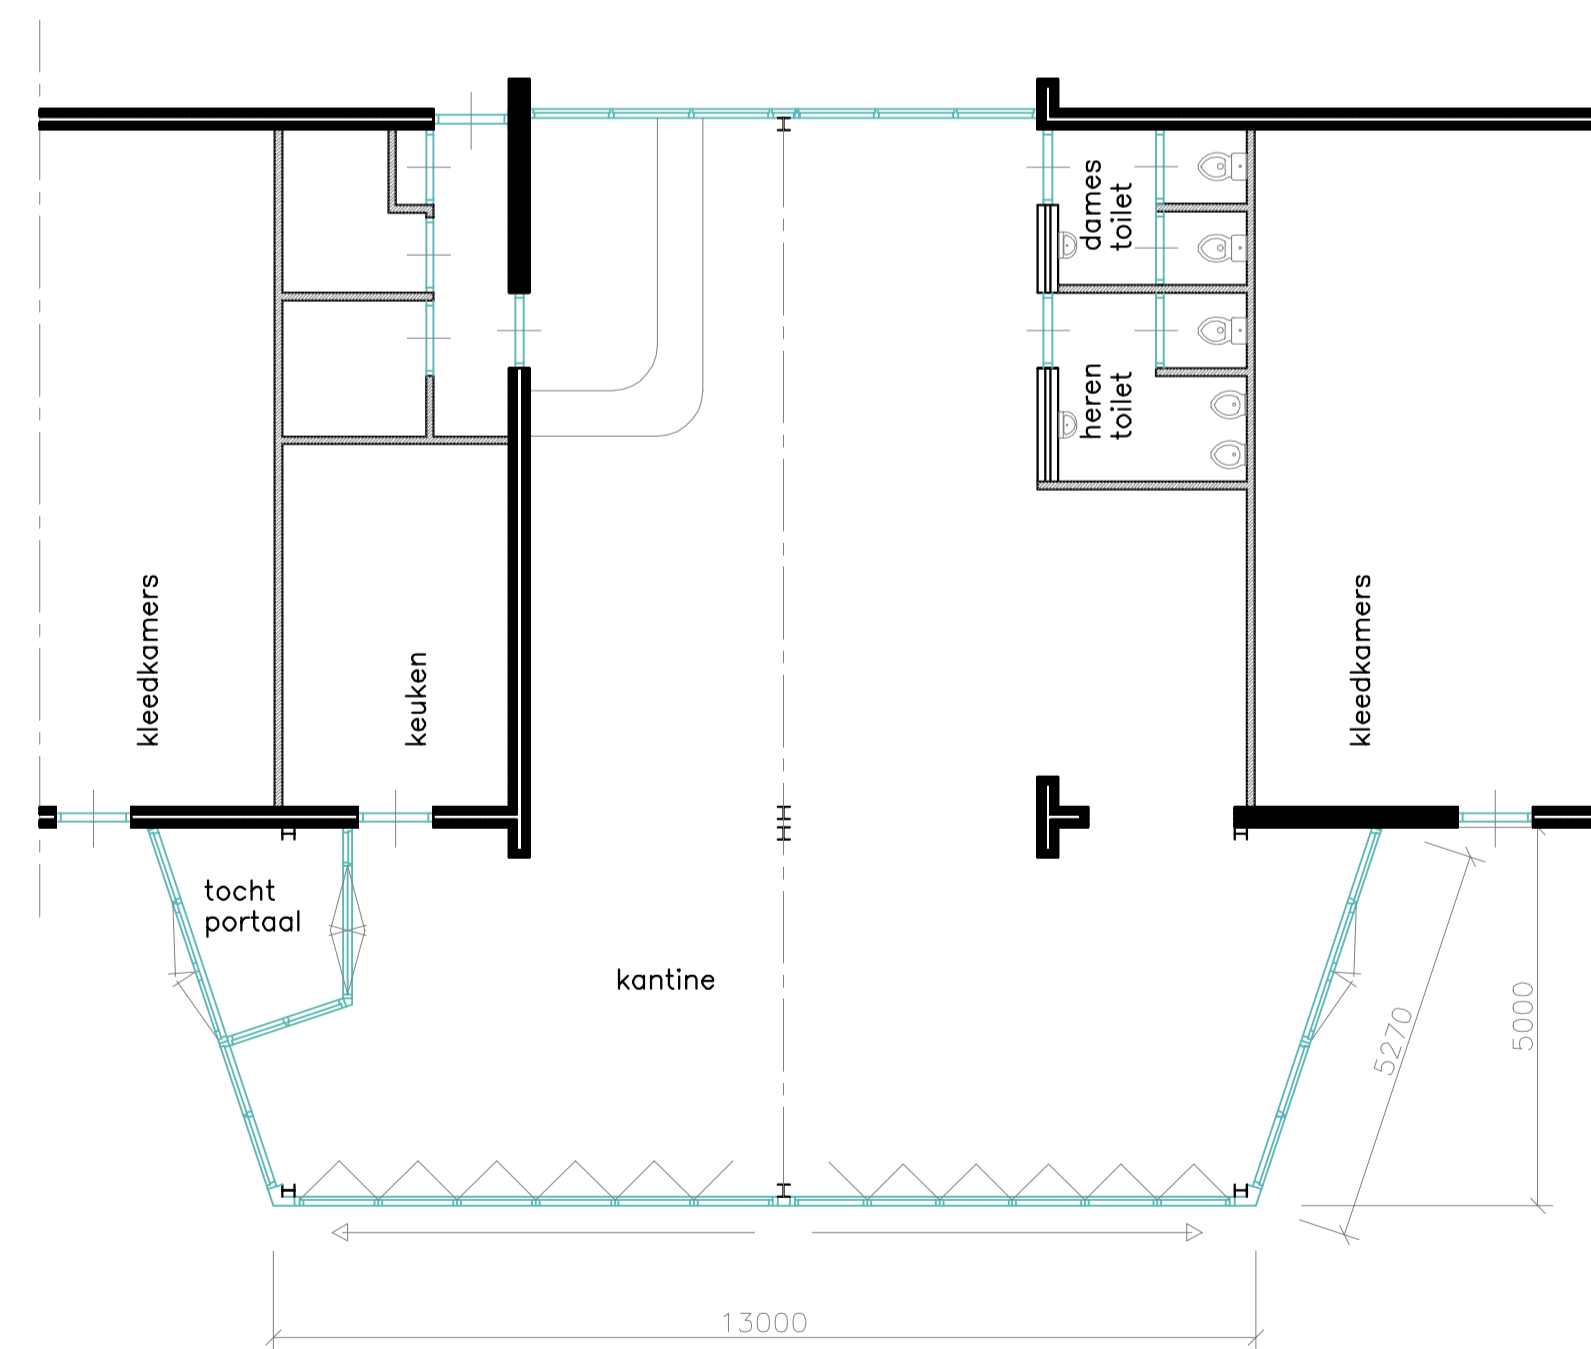

zuidgevel bestaand

oostgevel bestaand

zuidgevel gewijzigd

oostgevel gewijzigd

plattegrond bestaand

plattegrond gewijzigd

Plattegronden		
Opdrachtgever : C.V.V.O	Schaal : 1:100	Gekleemd : A.T.
Omschrijving : uitbouw kantine	Datum : 10 mei 2011	
Adres : Strooweg te Lemmer	Gewijzigd : 24 mei 2011	
Straatweg 22 8531 HE LEMMER Tel. : 0514-561464 Fax: 0514-563515 Email: ahvisser@home.nl		
		
DEZE TEKENING BLIJFT ONS EIGENDOM EN MAG ZONDER ONZE SCHRIFTELIJKE TOESTEMMING NOCH VERMEKVULDIGD NOCH AAN DERDEN TER INZAGE GEGEVEN WORDEN		