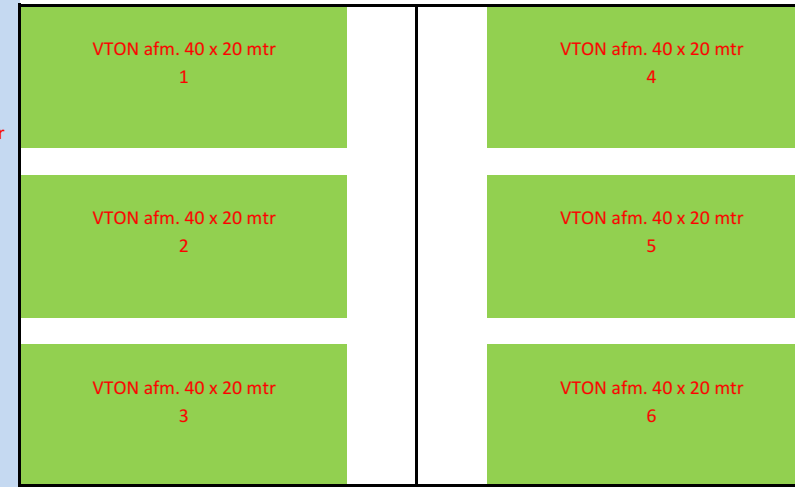

CVVO veld indeling met VTON trainings app.

Standaard trainingsschema

Groot veld met 4x of 5x 7-tal teams

Groot veld met 2x 11-tal teams

Groot veld met 2x 7-tal en 1x 11-tal teams

Klein veld 2x 7-tal teams

Klein veld 1x 11-tal teams

CVVO veldindeling met VTON trainings app.

Bij slechtweer schema's

Groot veld met 4x tot max 6x 7-tal teams

Klein veld 2x 7-tal teams

Groot veld met 2x 11-tal teams en 3x 7-tal

Klein veld 1x 11-tal teams

Groot veld met 4x 11-tal teams