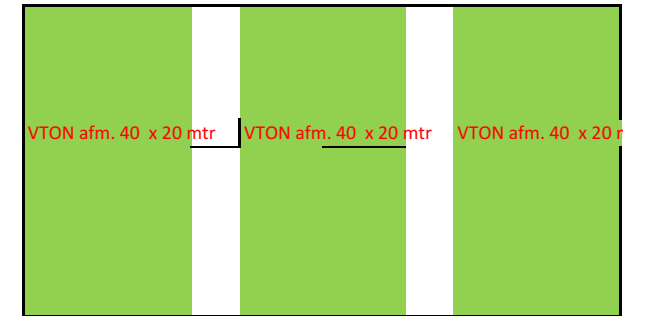

CVVO veld indeling met VTON trainings app.

Standaard trainingsschema

Groot veld met 4x of 5x 7-tal teams

Groot veld met 2x 11-tal teams

Groot veld met 2x 7-tal en 1x 11-tal teams

Klein veld 2x 7-tal teams

Klein veld 1x 11-tal teams

CVVO veldindeling met VTON trainings app.

Bij slechtweer schema's

Groot veld met 4x tot max 6x 7-tal teams

Klein veld 2x 7-tal teams

Groot veld met 2x 11-tal teams en 3x 7-tal

Klein veld 1x 11-tal teams

Groot veld met 4x 11-tal teams