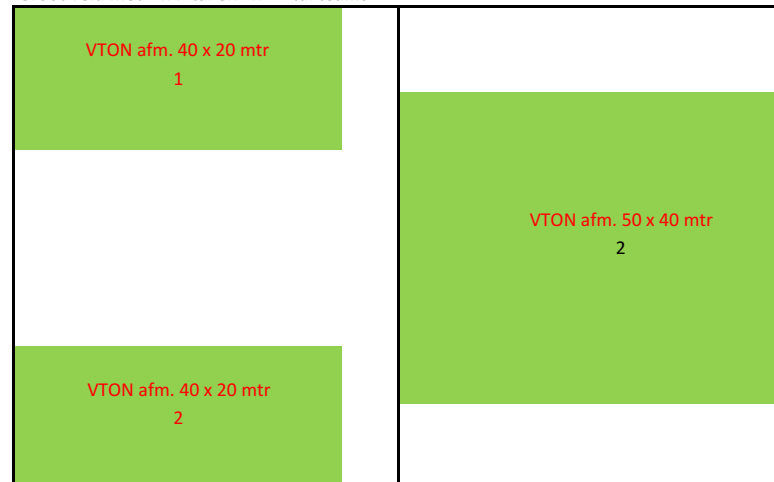

CVVO veld indeling met VTON trainings app.

Standaard trainingsschema

Groot veld met 4x of 5x 7-tal teams

Groot veld met 2x 11-tal teams

Groot veld met 2x 7-tal en 1x 11-tal teams

Klein veld 2x 7-tal teams

Klein veld 1x 11-tal teams

CVVO veldindeling met VTON trainings app.

Bij slechtweer schema's

Groot veld met 4x tot max 6x 7-tal teams

Klein veld 2x 7-tal teams

Groot veld met 2x 11-tal teams en 3x 7-tal

Klein veld 1x 11-tal teams

Groot veld met 4x 11-tal teams