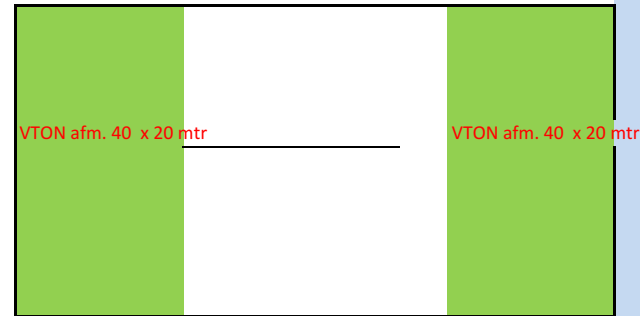

CVVO veld indeling met VTON trainings app.

Standaard trainingsschema

Groot veld met 4x of 5x 7-tal teams

Groot veld met 2x 11-tal teams

Groot veld met 2x 7-tal en 1x 11-tal teams

Klein veld 2x 7-tal teams

Klein veld 1x 11-tal teams

CVVO veldindeling met VTON trainings app.

Bij slechtweer schema's

Groot veld met 4x tot max 6x 7-tal teams

Klein veld 2x 7-tal teams

Groot veld met 2x 11-tal teams en 3x 7-tal

Klein veld 1x 11-tal teams

Groot veld met 4x 11-tal teams