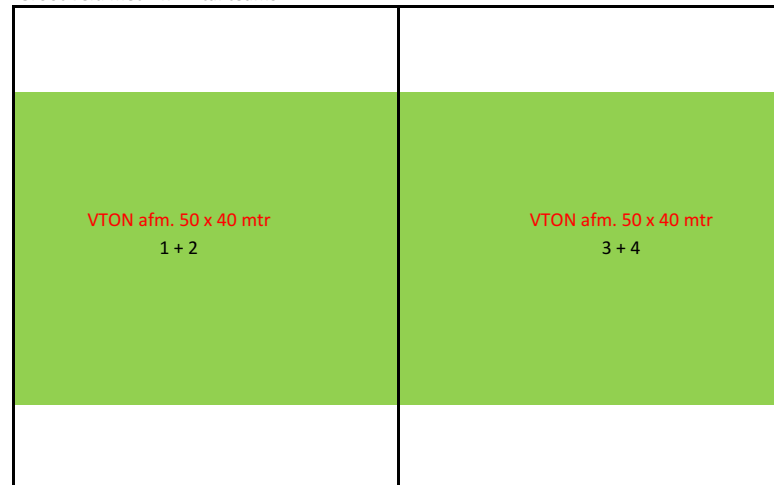

CVVO veld indeling met VTON trainings app.

Standaard trainingsschema

Groot veld met 4x of 5x 7-tal teams

Groot veld met 2x 11-tal teams

Groot veld met 2x 7-tal en 1x 11-tal teams

Klein veld 2x 7-tal teams

Klein veld 1x 11-tal teams

CVVO veldindeling met VTON trainings app.

Bij slechtweer schema's

Groot veld met 4x tot max 6x 7-tal teams

Klein veld 2x 7-tal teams

Groot veld met 2x 11-tal teams en 3x 7-tal

Klein veld 1x 11-tal teams

Groot veld met 4x 11-tal teams