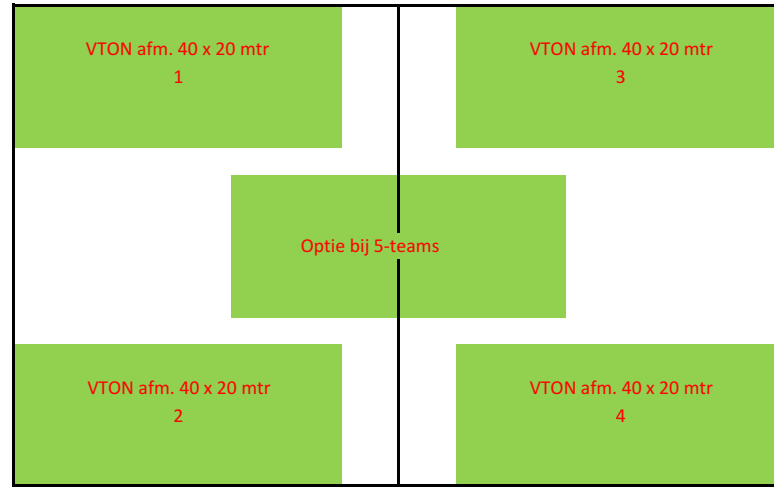

CVVO veld indeling met VTON trainings app.

Standaard trainingsschema

Groot veld met 4x of 5x 7-tal teams

Groot veld met 2x 11-tal teams

Groot veld met 2x 7-tal en 1x 11-tal teams

Klein veld 2x 7-tal teams

Klein veld 1x 11-tal teams

CVVO veldindeling met VTON trainings app.

Bij slechtweer schema's

Groot veld met 4x tot max 6x 7-tal teams

Klein veld 2x 7-tal teams

Groot veld met 2x 11-tal teams en 3x 7-tal

Klein veld 1x 11-tal teams

Groot veld met 4x 11-tal teams