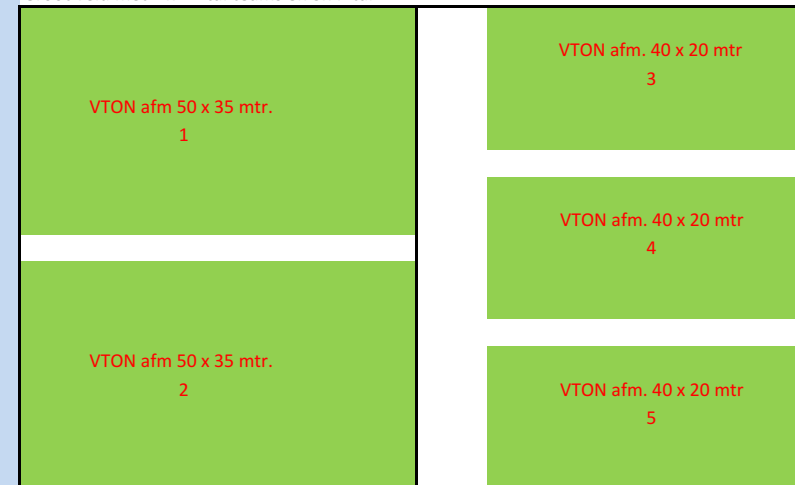

CVVO veld indeling met VTON trainings app.

Standaard trainingsschema

Groot veld met 4x of 5x 7-tal teams

Groot veld met 2x 11-tal teams

Groot veld met 2x 7-tal en 1x 11-tal teams

Klein veld 2x 7-tal teams

Klein veld 1x 11-tal teams

CVVO veldindeling met VTON trainings app.

Bij slechtweer schema's

Groot veld met 4x tot max 6x 7-tal teams

Klein veld 2x 7-tal teams

Groot veld met 2x 11-tal teams en 3x 7-tal

Klein veld 1x 11-tal teams

Groot veld met 4x 11-tal teams